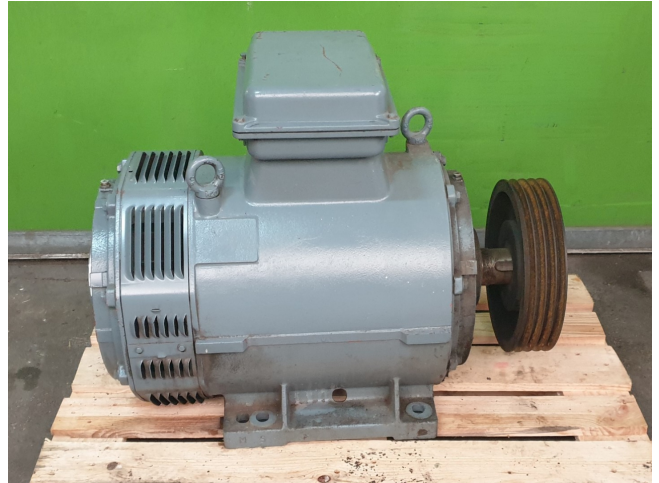

Schorch KN7250S-BB01B-202

Specifications

Merk	Schorch
Type	KN7250S-BB01B-202
kW	75
RPM	1470
Size & Weight	960x540x700 mm (LxWxH). weight: 455 kg.
50 Hz / 60 Hz	75,0 kW - 1470 RPM / 86 kW - 1775 RPM
Stock	1

Description

Used Schorch KN7250S-BB01B-202

Gebruikte Schorch KN7250S-BB01B-202 elektromotor met 75 kW en 1470 RPM bij 50 Hz. Maten: 960x540x700 mm (LxBxH). gewicht: 455 kg.